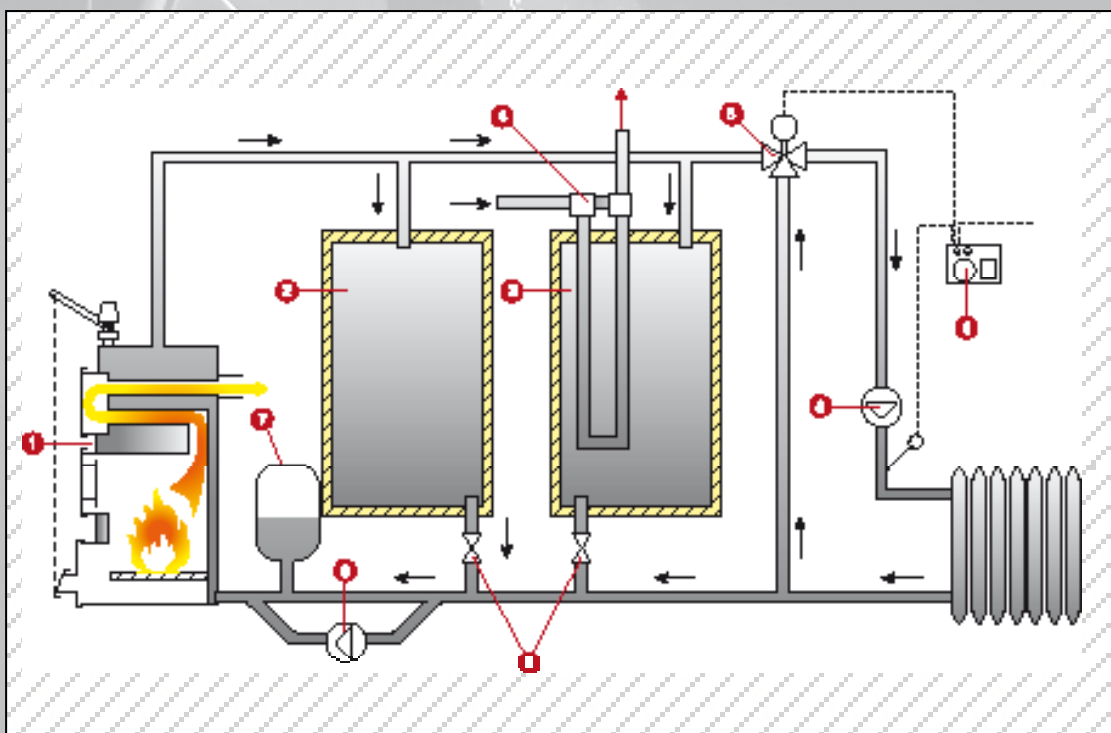

Водогрейные котлы от 20 kW до 100 kW

Отопительная система с аккумуляцией тепла Автоматическая регулировка тепла

1. Котел водогрейный
2. Аккумуляторный бак
3. Аккумуляторный бак со встроенным бойлером для горячей воды
4. Регулятор горячей воды
5. 3-х ходовой кран
6. Регулятор температуры отопления
7. Расширительный бак
8. Насосы
9. Краны

Технические данные

Отапливаемая площадь (m ²)	Марка котла	Количество аккумуляторных баков	Размеры аккумуляторных баков (см)		
			длина	ширина	высота
до 150 м ²	AK - 009	1	100	100	210
до 180 м ²	AK - 008	1	150	100	210
до 200 м ²	AK - 005	2	180	100	210
до 400 м ²	AK - 006	3	260	100	210